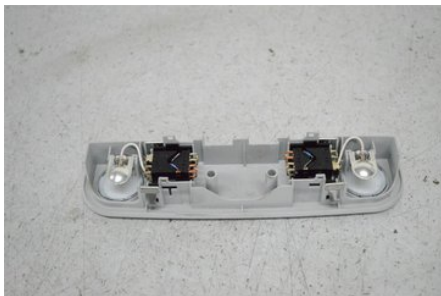

### Del - Innerbelysning

Lagernummer: W206470	Position:	Kvalitet: A	Passar fr./till årsm. -
Nyckod: -	Tillverkare: -	Tillverkarkod: 4L0947111B	Originalnr: -
Anmärkning: -			

### Fordon - Audi A6 / S6, A6 E-Tron

Chassinummer: WAUZZZ4FXBN050598	Modellår: 2011	Mil: 8.214	Bränsle: Diesel
Färg: GRÅ	Färgkod: LZ7Q	Inredning: HALVSKINN	Inredningskod: N7U/GD
Växellåda: 6VXL	Växellådsnummer: HCK	Utväxling: -	Gruppkod: -
Motor: 2,0TDi	Motorkod: CAHA	Tillverkningsdatum: 201012	Registreringsdatum: 20110825
Anmärkning: A6 S-LINE 2,0TDI 6VXL 5DR CBI DIESEL			