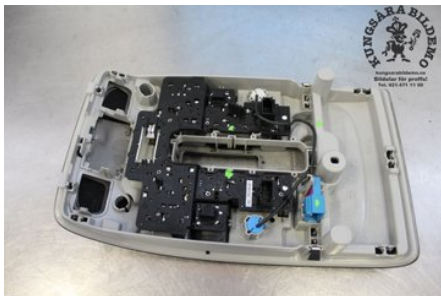

Fordon - Audi A6 / S6, A6 E-Tron

Chassinummer: WAUZZZ4G9CN132963	Modellår: 2012	Mil: 4.661	Bränsle: EI
Färg: VIT	Färgkod: S9R	Inredning: SVART SKINN/ALCANTARA	Inredningskod: FZ
Växellåda: TIPTRONIC 8-VXL	Växellådsnummer: NUW	Utväxling: -	Gruppkod: -
Motor: 1984	Motorkod: 2,0 TFSI HYBRID	Tillverkningsdatum: 201202	Registreringsdatum: 20130322

Anmärkning:

HYBRID 2,0 TFSI AUT 4D SED 2,0 TFSI HYBRID TIPTRON