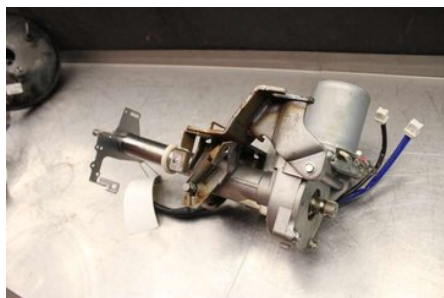

Tel: 0492-20028

Fax: 0492-20720

www.vimmerbybildemontering.se

Del - Styrervopump Elektrisk

Lagernummer: W463748	Position:	Kvalitet: A	Passar fr./till årsm. -
Nyckod: -	Tillverkare: -	Tillverkarkod: 48810BR60A	Originalnr: 310616177
Anmärkning: Testad, OK			

Fordon - Nissan Qashqai+2

Chassinummer: SJNIJCAJ10U7021372	Modellår: 2010	Mil: 8.115	Bränsle: Diesel
Färg: LBLÅ	Färgkod: -	Inredning: -	Inredningskod: -
Växellåda: 6vxl	Växellådsnummer: 32010JD50A	Utväxling: -	Gruppkod: -
Motor: 1,5DCi/K9KLHJ2	Motorkod: 1010200Q2E	Tillverkningsdatum: 201006	Registreringsdatum: 2010-08-03
Anmärkning: 1,5DCI SUV 105HK 1,5DCI/K9KLHJ2 6VXL 5DR SUV DIESEL			