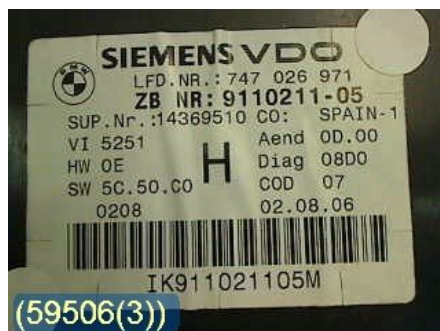

Fordon - BMW 3-Series

Chassinummer: WBAVS11070KK66475	Modellår: 2006	Mil: 9.835	Bränsle: Bensin
Färg: TITANSILVER	Färgkod: 354	Inredning: DAKOTA SVART SKINN	Inredningskod: LCSW
Växellåda: 6VXL(GETRAG)GS6-17BG	Växellådsnummer: GS6-17BG (23007626309)	Utväxling: 3,23	Gruppkod: -
Motor: 2,5l (160KW)	Motorkod: N52-B25A (11000415404)	Tillverkningsdatum: -	Registreringsdatum: -

Anmärkning:
5DCBI 325i 6VXL ABS DSCPDC