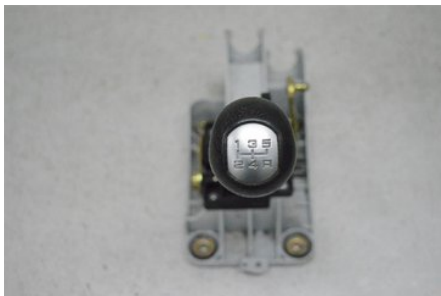

Lagernummer:

W203425

840 SEK

Frakt / Leveranstid:

Från 155 SEK / 1-3 dagar

Boets Bildemontering AB

Boet Sågen

59992 Ödeshög

Tel: 0144-20040

Fax:

www.boetsbildemontering.se

Del - Växelslag / Vajer

Lagernummer: W203425	Position:	Kvalitet: A	Passar fr./till årsm. -
Nyckod: -	Tillverkare: -	Tillverkarkod: -	Originalnr: -
Anmärkning: -			

Fordon - Ford Transit Connect/Tourneo Connect

Chassinummer: WF0UXXTPU3T31498	Modellår: 2004	Mil: -	Bränsle: Diesel
Färg: VIT	Färgkod: -	Inredning: TYG	Inredningskod: -
Växellåda: 5VXL	Växellådsnummer: -	Utväxling: -	Gruppkod: -
Motor: 1,8TDCi	Motorkod: HCPA	Tillverkningsdatum: -	Registreringsdatum: -
Anmärkning: CONNECT 1,8TDCI 5VXL 2DR SKP DIESEL			