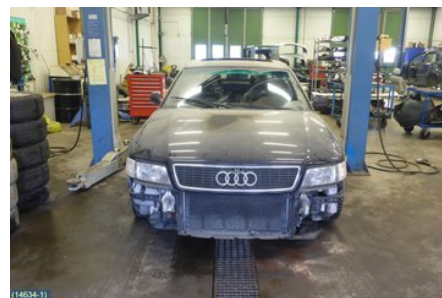

Fordon - Audi A8, S8

Chassinummer: WAUZZZ4DZTN002687	Modellår: 1996	Mil: 32.009	Bränsle: Bensin
Färg: M-BLÅ	Färgkod: Q5 / Z5L	Inredning: SVART SKINN	Inredningskod: BT
Växellåda: Automat - Tillsats	Växellådsnummer: CML	Utväxling: -	Gruppkod: -
Motor: 4,2 220kw	Motorkod: ABZ	Tillverkningsdatum: -	Registreringsdatum: -
Anmärkning: 4DSED 4,2 V8 AUT ABS ECCCLÅS ELHISSX4 TAKLUCKA