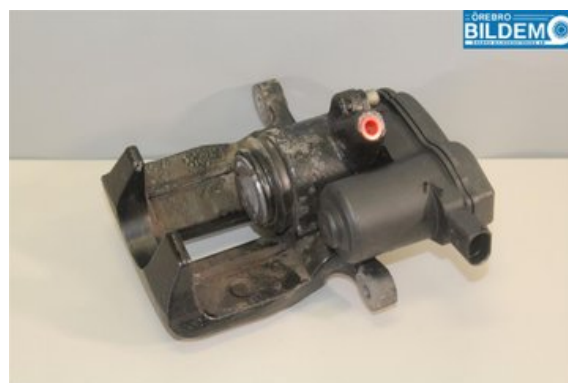

Lagernummer:

W857725

2.995 SEK

Frakt / Leveranstid:

Från 150 SEK / 1-3 dagar

Örebro Bildemontering AB

Stortorp 560 Norrbyås

70595 Örebro

Tel: 019-6701200

Fax: 019-237009

www.orebrobildemo.se

Del - Bromsok

| | | | |
|-------------------------|------------------------|---------------------|----------------------------|
| Lagernummer: W857725 | Position: Höger bak | Kvalitet: A | Passar fr./till årsm. - |
| Nyckod: | Tillverkare: TRW | Tillverkarkod: - | Originalnr: 4G0615404C |

Anmärkning:

TRW EJ MED HÅLLARE SVARTLACKERAD

Fordon - Audi A6 / S6, A6 E-Tron

| | | | |
|------------------------------------|--|-------------------------------------|-------------------------------|
| Chassinummer: WUAZZZ4G9EN903656 | Modellår: 2014 | Mil: 2.719 | Bränsle: Bensin |
| Färg: SUZUKA GRÅ MET | Färgkod: Y7F | Inredning: RS6 SOUL(SVART) SKINN | Inredningskod: QH |
| Växellåda: PTT | Växellådsnummer: 0208755 1087034061 | Utväxling: 43:13 | Gruppkod: - |
| Motor: 3993 | Motorkod: CRDB | Tillverkningsdatum: 201402 | Registreringsdatum: 201402 |