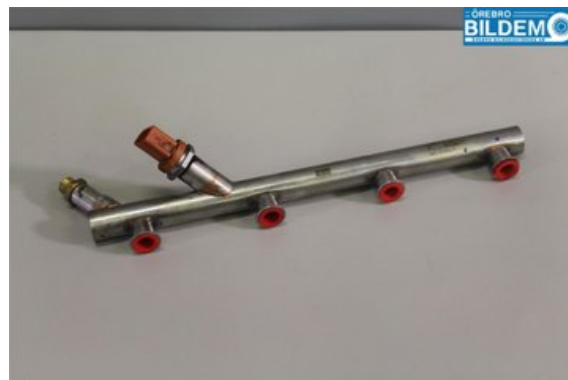

Lagernummer:

W857433

900 SEK

Frakt / Leveranstid:

Från 150 SEK / 1-3 dagar

Örebro Bildemontering AB

Stortorp 560 Norrbyås

70595 Örebro

Tel: 019-6701200

Fax: 019-237009

www.orebrobildemo.se

Del - Bränslefördelare

Lagernummer: W857433	Position:	Kvalitet: A	Passar fr./till årsm. -
Nyckod:	Tillverkare: -	Tillverkarkod: -	Originalnr: 079133316BE
Anmärkning: HÖGER			

Fordon - Audi A6 / S6, A6 E-Tron

Chassinummer: WUAZZZ4G9EN903656	Modellår: 2014	Mil: 2.719	Bränsle: Bensin
Färg: SUZUKA GRÅ MET	Färgkod: Y7F	Inredning: RS6 SOUL(SVART) SKINN	Inredningskod: QH
Växellåda: PTT	Växellådsnummer: 0208755 1087034061	Utväxling: 43:13	Gruppkod: -
Motor: 3993	Motorkod: CRDB	Tillverkningsdatum: 201402	Registreringsdatum: 201402
Anmärkning: 4,0 TFSI.AUDI RS6 AVANT QUATTR CRDB PTT 5DR KOMBI			