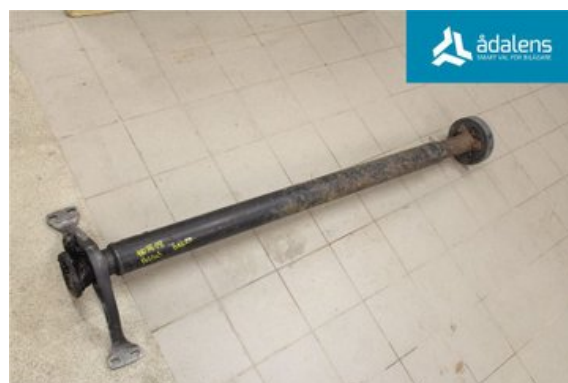

Lagernummer:

W1286448

1.500 SEK

Frakt / Leveranstid:

Från 925 SEK / 1-3 dagar

Ådalens Bildemontering AB

Karossvägen 1

87233 Kramfors

Tel: 0612-12420

Fax: 0612-711748

www.adalens.se

Del - Mellanaxel

| | | | |
|---|-------------------|---------------------------------|----------------------------|
| Lagernummer: W1286448 | Position: Bak | Kvalitet: A* -LITE YTROST | Passar fr./till årsm. - |
| Nyckod: | Tillverkare: - | Tillverkarkod: - | Originalnr: 3C0521101N |
| Anmärkning: ENDAST BAKRE BITEN UTAN HARDYSKIVA | | | |