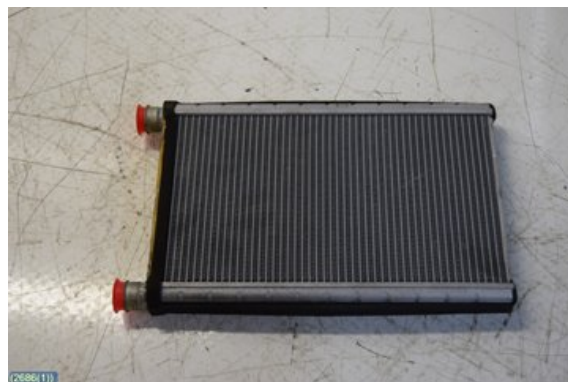

### Del - Värme Cellpaket Vatten

Lagernummer: W2686	Position:	Kvalitet: A	Passar fr./till årsm. -
Nyckod:	Tillverkare: -	Tillverkarkod: -	Originalnr: 64 11 9 190 595
Anmärkning: -			