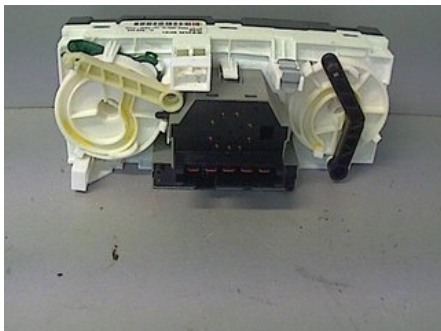

Fordon - Opel Zafira

Chassinummer: W0L0TGF752228273	Modellår: 2002	Mil: 14.921	Bränsle: -
Färg: BLÅ	Färgkod: 2BK	Inredning: SVART	Inredningskod: XXEC
Växellåda: 5 VXL	Växellådsnummer: -	Utväxling: -	Gruppkod: -
Motor: 2.2 16V	Motorkod: Z22SE	Tillverkningsdatum: 200207	Registreringsdatum: 20020731
Anmärkning: 5DR BUS 2.2 16V ELEG 5 VX