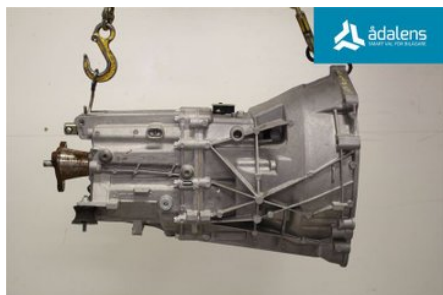

### Fordon - BMW 3-Series

Chassinummer: WBAPG11070E551329	Modellår: 2010	Mil: 1.814	Bränsle: Diesel
Färg: LGRÅ	Färgkod: -	Inredning: -	Inredningskod: -
Växellåda: MAN 6VXL	Växellådsnummer: -	Utväxling: -	Gruppkod: -
Motor: 318d	Motorkod: N47-D20C	Tillverkningsdatum: 201007	Registreringsdatum: 20100708
Anmärkning: 318D 318D MAN 6VXL 4DR SED DIESEL			