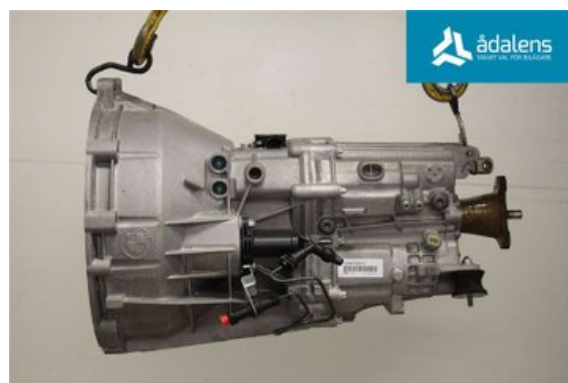

### Del - Växellåda manuell 6-vxl

Lagernummer: W1286026	Position:	Kvalitet: A	Passar fr./till årsm. -
Nyckod: -	Tillverkare: -	Tillverkarkod: GS617DGTAI3	Originalnr: 23007604373
Anmärkning: GETRAG			

### Fordon - BMW 3-Series

Chassinummer: WBAPG11070E551329	Modellår: 2010	Mil: 1.814	Bränsle: Diesel
Färg: LGRÅ	Färgkod: -	Inredning: -	Inredningskod: -
Växellåda: MAN 6VXL	Växellådsnummer: -	Utväxling: -	Gruppkod: -
Motor: 318d	Motorkod: N47-D20C	Tillverkningsdatum: 201007	Registreringsdatum: 20100708
Anmärkning: 318D 318D MAN 6VXL 4DR SED DIESEL			