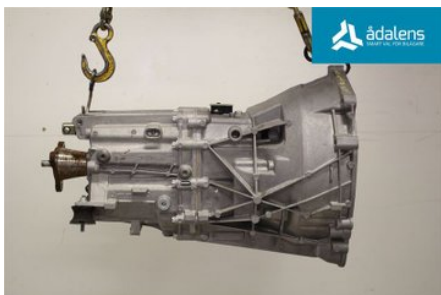

### Fordon - BMW 3-Series

Chassinummer: WBAPG11070E551329	Modellår: 2010	Mil: 1.814	Bränsle: Diesel
Färg: LGRÅ	Färgkod: -	Inredning: -	Inredningskod: -
Växellåda: MAN 6VXL	Växellådsnummer: -	Utväxling: -	Gruppkod: -
Motor: 318d	Motorkod: N47-D20C	Tillverkningsdatum: 201007	Registreringsdatum: 20100708
Anmärkning: 318D 318D MAN 6VXL 4DR SED DIESEL			