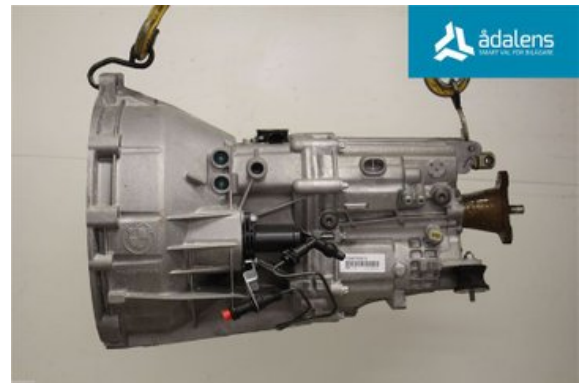

### Del - Växellåda manuell 6-vxl

Lagernummer: W1286026	Position:	Kvalitet: A	Passar fr./till årsm. -
Nyckod: -	Tillverkare: -	Tillverkarkod: GS617DGTAI3	Originalnr: 23007604373
Anmärkning: GETRAG			

### Fordon - BMW 3-Series

Chassinummer: WBAPG11070E551329	Modellår: 2010	Mil: 1.814	Bränsle: Diesel
Färg: LGRÅ	Färgkod: -	Inredning: -	Inredningskod: -
Växellåda: MAN 6VXL	Växellådsnummer: -	Utväxling: -	Gruppkod: -
Motor: 318d	Motorkod: N47-D20C	Tillverkningsdatum: 201007	Registreringsdatum: 20100708
Anmärkning: 318D 318D MAN 6VXL 4DR SED DIESEL			