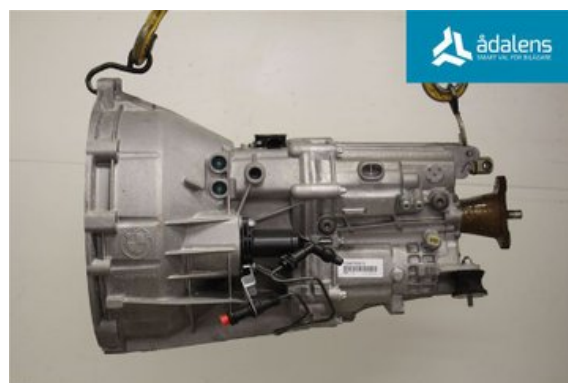

Lagernummer:

W1286026

7.650 SEK

Frakt / Leveranstid:

Från 875 SEK / 1-3 dagar

Ådalens Bildemontering AB

Karossvägen 1

87233 Kramfors

Tel: 0612-12420

Fax: 0612-711748

www.adalens.se

Del - Växellåda manuell 6-vxl

Lagernummer: W1286026	Position:	Kvalitet: A	Passar fr./till årsm. -
Nyckod: -	Tillverkare: -	Tillverkarkod: GS617DGTAI3	Originalnr: 23007604373
Anmärkning: GETRAG			

Fordon - BMW 3-Series

Chassinummer: WBAPG11070E551329	Modellår: 2010	Mil: 1.814	Bränsle: Diesel
Färg: LGRÅ	Färgkod: -	Inredning: -	Inredningskod: -
Växellåda: MAN 6VXL	Växellådsnummer: -	Utväxling: -	Gruppkod: -
Motor: 318d	Motorkod: N47-D20C	Tillverkningsdatum: 201007	Registreringsdatum: 20100708
Anmärkning: 318D 318D MAN 6VXL 4DR SED DIESEL			