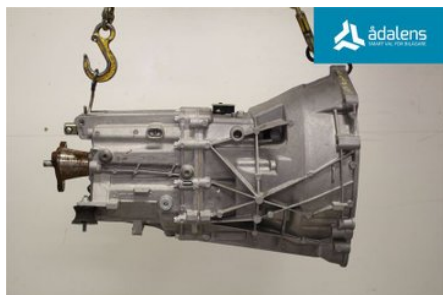

Tel: 0612-12420

Fax: 0612-711748

www.adalens.se

Del - Växellåda manuell 6-vxl

Lagernummer: W1286026	Position:	Kvalitet: A	Passar fr./till årsm. -
Nyckod: -	Tillverkare: -	Tillverkarkod: GS617DGTAI3	Originalnr: 23007604373
Anmärkning: GETRAG			

Fordon - BMW 3-Series

Chassinummer: WBAPG11070E551329	Modellår: 2010	Mil: 1.814	Bränsle: Diesel
Färg: LGRÅ	Färgkod: -	Inredning: -	Inredningskod: -
Växellåda: MAN 6VXL	Växellådsnummer: -	Utväxling: -	Gruppkod: -
Motor: 318d	Motorkod: N47-D20C	Tillverkningsdatum: 201007	Registreringsdatum: 20100708
Anmärkning: 318D 318D MAN 6VXL 4DR SED DIESEL			