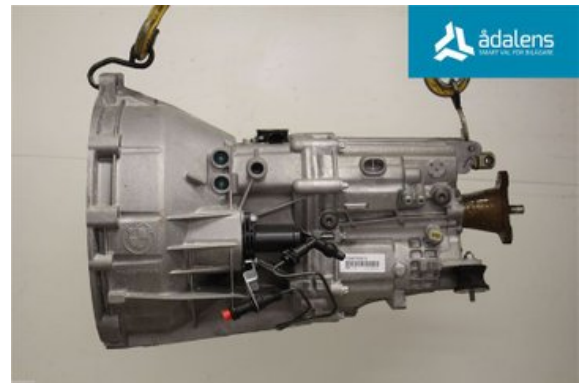

Lagernummer:

W1286026

7.650 SEK

Frakt / Leveranstid:

Från 875 SEK / 1-3 dagar

Ådalens Bildemontering AB

Karossvägen 1

87233 Kramfors

Tel: 0612-12420

Fax: 0612-711748

www.adalens.se

Del - Växellåda manuell 6-vxl

Lagernummer: W1286026	Position:	Kvalitet: A	Passar fr./till årsm. -
Nyckod: -	Tillverkare: -	Tillverkarkod: GS617DGTAI3	Originalnr: 23007604373
Anmärkning: GETRAG			

Fordon - BMW 3-Series

Chassinummer: WBAPG11070E551329	Modellår: 2010	Mil: 1.814	Bränsle: Diesel
Färg: LGRÅ	Färgkod: -	Inredning: -	Inredningskod: -
Växellåda: MAN 6VXL	Växellådsnummer: -	Utväxling: -	Gruppkod: -
Motor: 318d	Motorkod: N47-D20C	Tillverkningsdatum: 201007	Registreringsdatum: 20100708
Anmärkning: 318D 318D MAN 6VXL 4DR SED DIESEL			