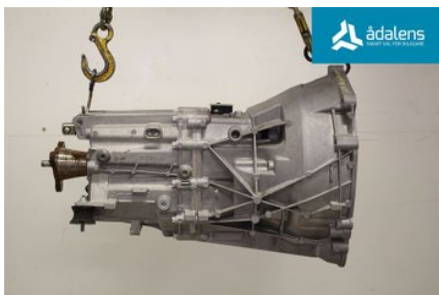

Tel: 0612-12420

Fax: 0612-711748

www.adalens.se

Del - Växellåda manuell 6-vxl

Lagernummer: W1286026	Position:	Kvalitet: A	Passar fr./till årsm. -
Nyckod: -	Tillverkare: -	Tillverkarkod: GS617DGTAI3	Originalnr: 23007604373
Anmärkning: GETRAG			

Fordon - BMW 3-Series

Chassinummer: WBAPG11070E551329	Modellår: 2010	Mil: 1.814	Bränsle: Diesel
Färg: LGRÅ	Färgkod: -	Inredning: -	Inredningskod: -
Växellåda: MAN 6VXL	Växellådsnummer: -	Utväxling: -	Gruppkod: -
Motor: 318d	Motorkod: N47-D20C	Tillverkningsdatum: 201007	Registreringsdatum: 20100708
Anmärkning: 318D 318D MAN 6VXL 4DR SED DIESEL			