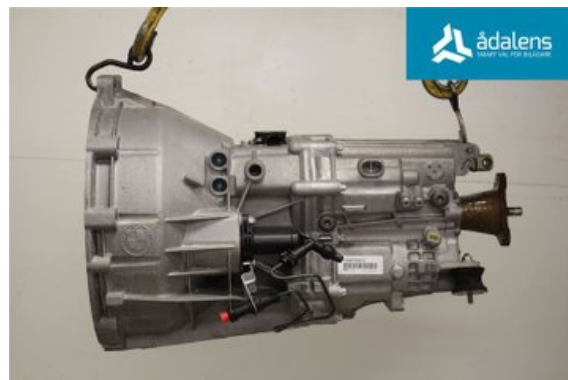

### Del - Växellåda manuell 6-vxl

Lagernummer: W1286026	Position:	Kvalitet: A	Passar fr./till årsm. -
Nyckod: -	Tillverkare: -	Tillverkarkod: GS617DGTAI3	Originalnr: 23007604373
Anmärkning: GETRAG			

### Fordon - BMW 3-Series

Chassinummer: WBAPG11070E551329	Modellår: 2010	Mil: 1.814	Bränsle: Diesel
Färg: LGRÅ	Färgkod: -	Inredning: -	Inredningskod: -
Växellåda: MAN 6VXL	Växellådsnummer: -	Utväxling: -	Gruppkod: -
Motor: 318d	Motorkod: N47-D20C	Tillverkningsdatum: 201007	Registreringsdatum: 20100708
Anmärkning: 318D 318D MAN 6VXL 4DR SED DIESEL			