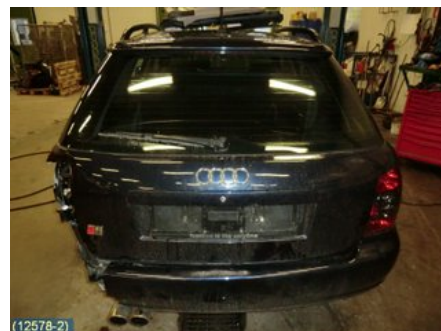

Fordon - Audi A4, S4

Chassinummer: WAUZZZ8DZX260843	Modellår: 1999	Mil: 19.041	Bränsle: Bensin
Färg: M-BLÅMET	Färgkod: LZ5L	Inredning: SVARTSKINN	Inredningskod: BE
Växellåda: 6VXL	Växellådsnummer: DSY (01E300047QX)	Utväxling: DQA	Gruppkod: -
Motor: 2,7I V6 (195KW)	Motorkod: AGB (078100105QX)	Tillverkningsdatum: -	Registreringsdatum: 20050223

Anmärkning:

5DCBI 2,7Q 6VXL ABS ESPXENON,RAILS,F-DATOR,SERVO