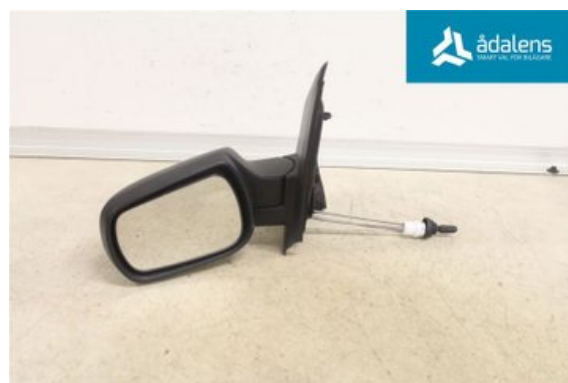

Lagernummer:

W1285600

400 SEK

Frakt / Leveranstid:

Från 130 SEK / 1-3 dagar

Ådalens Bildemontering AB

Karossvägen 1

87233 Kramfors

Tel: 0612-12420

Fax: 0612-711748

www.adalens.se

Del - Backspegel Justerbar

Lagernummer: W1285600	Position: Vänster	Kvalitet: A* -LITE REPIGT GLAS	Passar fr./till årsm. -
Nykod:	Tillverkare: -	Tillverkarkod: 2S6117683AX	Originalnr: 1452854
Anmärkning: -			