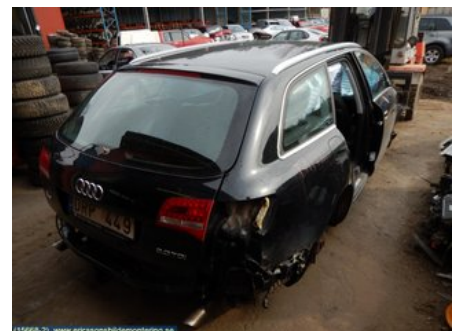

Fordon - Audi A6 / S6, A6 E-Tron

Chassinummer: WAUZZZ4F3AN073879	Modellår: 2010	Mil: -	Bränsle: -
Färg: SVART	Färgkod: A2 / Y9B	Inredning: -	Inredningskod: GD
Växellåda: LDV	Växellådsnummer: -	Utväxling: -	Gruppkod: -
Motor: CAHA	Motorkod: -	Tillverkningsdatum: 201004	Registreringsdatum: 20100507
Anmärkning: 5DR CBI 2,0TDI AUTO