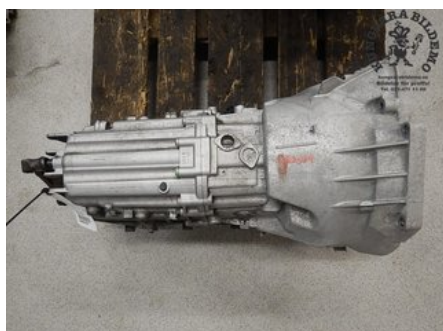

Tel: 021-4711100

Fax:

www.kungsarabildemo.se

Del - Väckellåda manuell 6-vxl

Lagernummer: W508656	Position:	Kvalitet: A	Passar fr./till årsm. -
Nyckod: GS6-35DZ HGU	Tillverkare: -	Tillverkarkod: -	Originalnr: 23007571420
Anmärkning: -			

Fordon - BMW 3-Series

Chassinummer: WBAVC51070VD02770	Modellår: 2007	Mil: 20.871	Bränsle: Diesel
Färg: BLÅ	Färgkod: A35	Inredning: SVART TYG	Inredningskod: ALAT
Väckellåda: 6V	Väckellådsnummer: GS6-35DZ HGU	Utväxling: 2,35	Gruppkod: -
Motor: 2993	Motorkod: 325d	Tillverkningsdatum: 200704	Registreringsdatum: 20070122
Anmärkning: 325D 6V 4D SED 325D 6V 4DR SEDAN DIESEL			