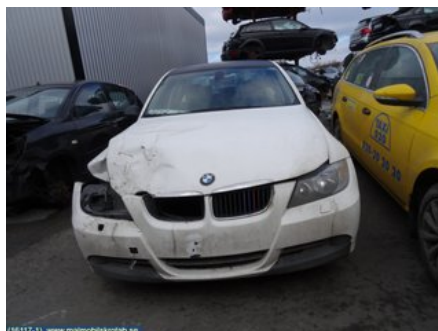

Fordon - BMW 3-Series

Chassinummer: WBAVA71000PS02318	Modellår: 2005	Mil: 15.993	Bränsle: Bensin
Färg: MONACOBLAU METALLIC (FOLIERAD VIT)	Färgkod: A35	Inredning: Skinnklädsel	Inredningskod: LCB7
Växellåda: AUTO	Växellådsnummer: GS6-17BG	Utväxling: 3,91	Gruppkod: -
Motor: 2.0i 150 hk	Motorkod: N46-B20B	Tillverkningsdatum: -	Registreringsdatum: -
Anmärkning: BMW E90 320I DÖRR:4