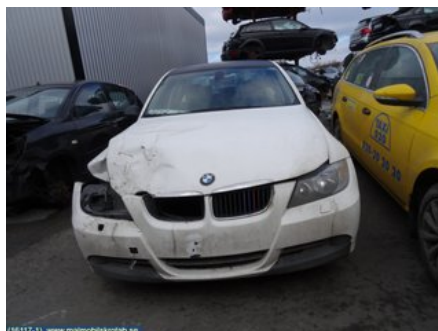

Lagernummer:

W40007

1.100 SEK

Frakt / Leveranstid:

Från 200 SEK / 1-3 dagar

AB Malmö Bilskrot

Stenåldersgatan 10

21376 Malmö

Tel: 040-494290

Fax:

www.malmbildemo.se

Del - Värmeregylage

Lagernummer: W40007	Position:	Kvalitet: A	Passar fr./till årsm. -
Nyckod:	Tillverkare: -	Tillverkarkod: -	Originalnr: -
Anmärkning: -			

Fordon - BMW 3-Series

Chassinummer: WBAVA71000PS02318	Modellår: 2005	Mil: 15.993	Bränsle: Bensin
Färg: MONACOBLAU METALLIC (FOLIERAD VIT)	Färgkod: A35	Inredning: Skinnklädsel	Inredningskod: LCB7
Växellåda: AUTO	Växellådsnummer: GS6-17BG	Utväxling: 3,91	Gruppkod: -
Motor: 2.0i 150 hk	Motorkod: N46-B20B	Tillverkningsdatum: -	Registreringsdatum: -
Anmärkning: BMW E90 320I DÖRR:4			