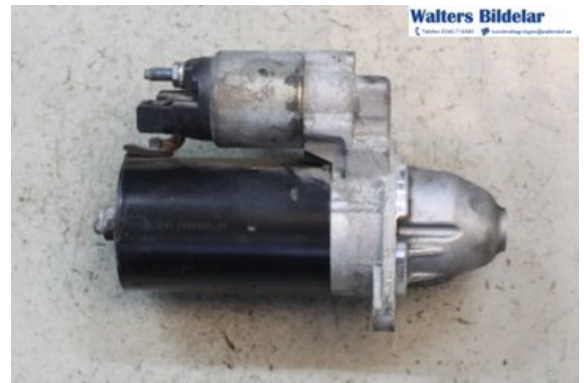

Lagernummer:

W912956

1.000 SEK

Frakt / Leveranstid:

- / 1-3 dagar

Walters Bildelar AB

Skogstorp 402

31191 Falkenberg

Tel: 0346-714580

Fax:

www.waltersbil.se

Del - Startmotor Bensin

Lagernummer: W912956	Position:	Kvalitet: A	Passar fr./till årsm. 2005 - 2014
Nykod: 0001138002	Tillverkare: -	Tillverkarkod: -	Originalnr: -
Anmärkning: -			

Fordon - BMW 3-Series

Chassinummer: WBAPF510X0A425872	Modellår: 2009	Mil: 17.500	Bränsle: Bensin
Färg: VIT	Färgkod: 300	Inredning: -	Inredningskod: EBAT
Växellåda: 6 VXL	Växellådsnummer: -	Utväxling: -	Gruppkod: -
Motor: 1995	Motorkod: 318i/N43-B20A	Tillverkningsdatum: 200906	Registreringsdatum: 200906
Anmärkning: 318 318i/N43-B20A 6 VXL 4DR SEDAN BENSIN			