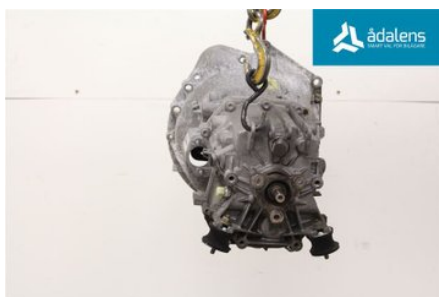

Tel: 0612-12420

Fax: 0612-711748

www.adalens.se

Del - Växellåda manuell 6-vxl

Lagernummer: W1282900	Position:	Kvalitet: A	Passar fr./till årsm. -
Nyckod: -	Tillverkare: -	Tillverkarkod: GS617BG	Originalnr: 23007626306
Anmärkning: GETRAG			

Fordon - BMW 3-Series

Chassinummer: WBAVA71080VC20967	Modellår: 2006	Mil: 8.800	Bränsle: Bensin
Färg: SVART	Färgkod: 475	Inredning: -	Inredningskod: ALAT
Växellåda: MANUELL	Växellådsnummer: 6VXL	Utväxling: -	Gruppkod: -
Motor: 2,0	Motorkod: N46-B20B	Tillverkningsdatum: 200608	Registreringsdatum: 20060828
Anmärkning: BMW 320I 2,0 MANUELL 4DR SED BENSIN			