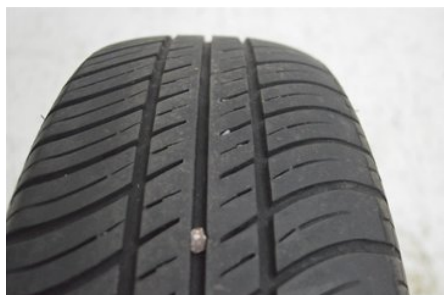

Fordon - Renault Clio

Chassinummer: VF1BB05CF27773176	Modellår: 2002	Mil: 16.214	Bränsle: Bensin
Färg: GRÅ	Färgkod: -	Inredning: TYG	Inredningskod: -
Växellåda: 5VXL	Växellådsnummer: JB1-513	Utväxling: -	Gruppkod: -
Motor: 1,2-16V	Motorkod: D4F-712	Tillverkningsdatum: 200208	Registreringsdatum: 20030805
Anmärkning: CLIO 1,2-16V 5VXL 5DR BENSIN