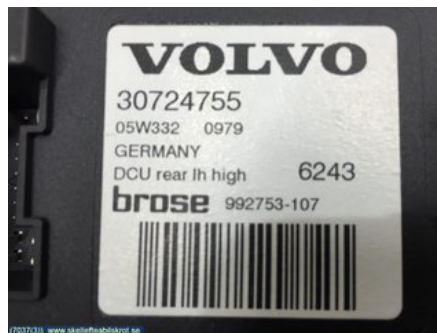

Lagernummer:

W7037

450 SEK

Frakt / Leveranstid:

Från 240 SEK / 1-3 dagar

Skellefteå Bildemontering AB

Innervik 17

93191 Skellefteå

Tel: 0910-86122

Fax:

www.skellefteabildemontering.se

Del - Fönsterhissmotor

Lagernummer: W7037	Position:	Kvalitet: A	Passar fr./till årsm. -
Nykod: -	Tillverkare: -	Tillverkarkod: -	Originalnr: 30710486
Anmärkning: -			

Fordon - Volvo V50

Chassinummer: YV1MW384962171391	Modellår: 2005	Mil: 15.941	Bränsle: -
Färg: ELECTRIC SILVER METALLIC	Färgkod: 47700	Inredning: DALA OFFBLACK	Inredningskod: 537700
Växellåda: AUTOMAT	Växellådsnummer: 5-AUT / AW55-50/51SN	Utväxling: -	Gruppkod: -
Motor: 125 kW, 2435 cc	Motorkod: B5244S4	Tillverkningsdatum: -	Registreringsdatum: 2005-09-19
Anmärkning: VOLVO V50 2.4 AUTOMAT -05 125 KW, 2435 CC AUTOMAT C			