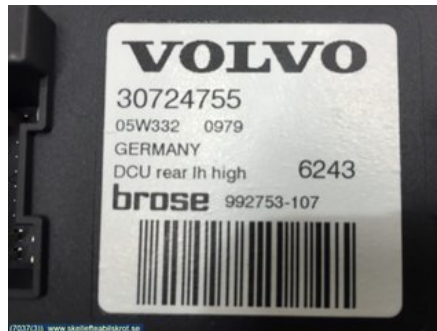

Lagernummer:

W7037

450 SEK

Frakt / Leveranstid:

Från 240 SEK / 1-3 dagar

Skellefteå Bildmontering AB

Innervik 17

93191 Skellefteå

Tel: 0910-86122

Fax:

www.skellefteabildmontering.se

Del - Fönsterhissmotor

Lagernummer: W7037	Position:	Kvalitet: A	Passar fr./till årsm. -
Nyckod: -	Tillverkare: -	Tillverkarkod: -	Originalnr: 30710486
Anmärkning: -			

Fordon - Volvo V50

Chassinummer: YV1MW384962171391	Modellår: 2005	Mil: 15.941	Bränsle: -
Färg: ELECTRIC SILVER METALLIC	Färgkod: 47700	Inredning: DALA OFFBLACK	Inredningskod: 537700
Växellåda: AUTOMAT	Växellådsnummer: 5-AUT / AW55-50/51SN	Utväxling: -	Gruppkod: -
Motor: 125 kW, 2435 cc	Motorkod: B5244S4	Tillverkningsdatum: -	Registreringsdatum: 2005-09-19
Anmärkning: VOLVO V50 2.4 AUTOMAT -05 125 KW, 2435 CC AUTOMAT C			