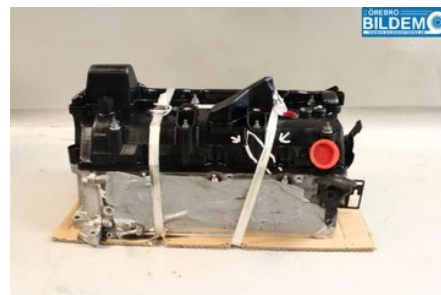

Tel: 019-6701200

Fax: 019-237009

www.orebrobildemo.se

Del - Topplock Diesel

Lagernummer: W846727	Position:	Kvalitet: A	Passar fr./till årsm. -
Nyckod:	Tillverkare: -	Tillverkarkod: -	Originalnr: 059103063JM
Anmärkning: 3,0 TDI(CRTD) CYL 4-6 MED KAMMAR			

Fordon - Audi A7

Chassinummer: WAUZZZ4G4FN076256	Modellår: 2015	Mil: 2.199	Bränsle: Diesel
Färg: GLACIÄRVIT MET	Färgkod: S9R	Inredning: SOUL(SVART) LÄDER	Inredningskod: QE/22A
Växellåda: PLX	Växellådsnummer: D04 0081 K100315	Utväxling: 35:9	Gruppkod: -
Motor: 2967	Motorkod: CRTD	Tillverkningsdatum: 201503	Registreringsdatum: 201503
Anmärkning: 3,0 TDI.AUDI A7 SPORTB QUATTRO CRTD PLX 5DR KOMBI-			