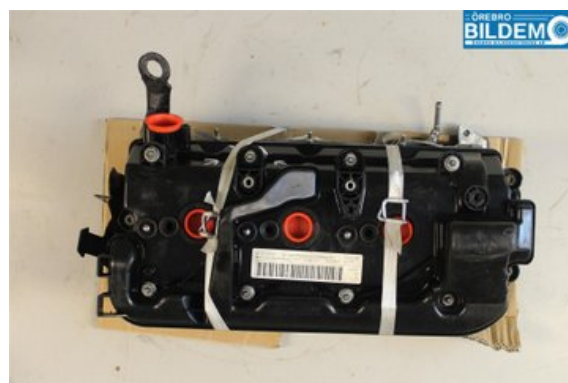

Lagernummer:

W846727

9.800 SEK

Frakt / Leveranstid:

Från 600 SEK / 1-3 dagar

Örebro Bildemontering AB

Stortorp 560 Norrbyås

70595 Örebro

Tel: 019-6701200

Fax: 019-237009

www.orebrobildemo.se

Del - Topplock Diesel

Lagernummer: W846727	Position:	Kvalitet: A	Passar fr./till årsm. -
Nyckod:	Tillverkare: -	Tillverkarkod: -	Originalnr: 059103063JM
Anmärkning: 3,0 TDI(CRTD) CYL 4-6 MED KAMMAR			

Fordon - Audi A7

Chassinummer: WAUZZZ4G4FN076256	Modellår: 2015	Mil: 2.199	Bränsle: Diesel
Färg: GLACIÄRVIT MET	Färgkod: S9R	Inredning: SOUL(SVART) LÄDER	Inredningskod: QE/22A
Växellåda: PLX	Växellådsnummer: D04 0081 K100315	Utväxling: 35:9	Gruppkod: -
Motor: 2967	Motorkod: CRTD	Tillverkningsdatum: 201503	Registreringsdatum: 201503
Anmärkning: 3,0 TDI.AUDI A7 SPORTB QUATTRO CRTD PLX 5DR KOMBI-			