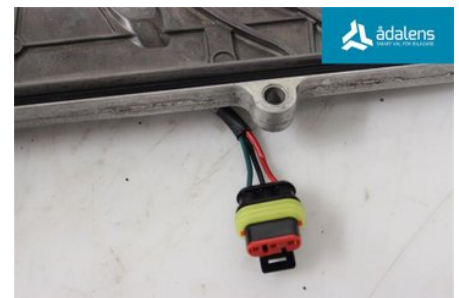

Tel: 0612-12420

Fax: 0612-711748

www.adalens.se

Del - Växellådslock

Lagernummer: W1279483	Position:	Kvalitet: A	Passar fr./till årsm. -
Nyckod:	Tillverkare: -	Tillverkarkod: -	Originalnr: 504152763
Anmärkning: KEDJEHUS LOCK KEDJEHUS LOCK			

Fordon - Ski-Doo Snöskoter

Chassinummer: 2BPSBW8E18V000250	Modellår: 2008	Mil: -	Bränsle: -
Färg: FLERF	Färgkod: -	Inredning: -	Inredningskod: -
Växellåda: -	Växellådsnummer: -	Utväxling: -	Gruppkod: -
Motor: RENEGADE X 600	Motorkod: 600 HO SDI	Tillverkningsdatum: -	Registreringsdatum: 20071213
Anmärkning: RENEGADE X 600HO SDI 137" RENEGADE X 600 SSK			