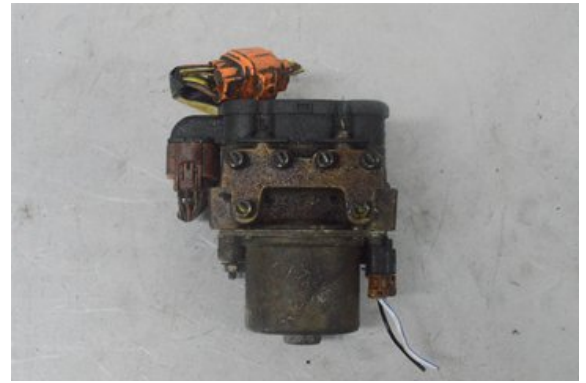

### Del - ABS Hydraulaggregat

Lagernummer: W192030	Position:	Kvalitet: A	Passar fr./till årsm. -
Nyckod: -	Tillverkare: -	Tillverkarkod: S200435	Originalnr: -
Anmärkning: -			

### Fordon - Honda Prelude

Chassinummer: JHMBB6240WC000219	Modellår: 1999	Mil: 18.475	Bränsle: Bensin
Färg: SILVER	Färgkod: -	Inredning: TYG	Inredningskod: -
Växellåda: AUT	Växellådsnummer: M6HA-2003390	Utväxling: -	Gruppkod: -
Motor: 2,2-16V VTi	Motorkod: H22A5	Tillverkningsdatum: -	Registreringsdatum: -
Anmärkning: PRELUDE 2,2-16V VTi AUT 2DR CPE BENSIN			