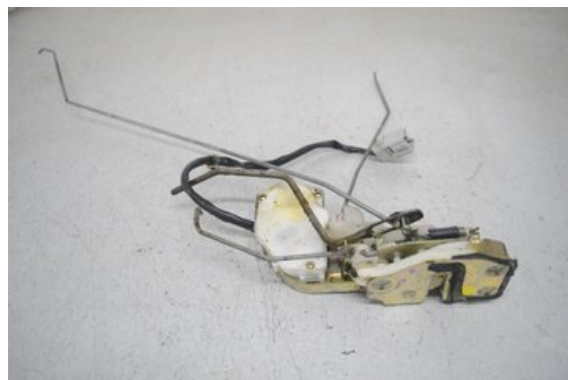

Lagernummer:

W191994

520 SEK

Frakt / Leveranstid:

Från 125 SEK / 1-3 dagar

Boets Bildemontering AB

Boet Sågen

59992 Ödeshög

Tel: 0144-20040

Fax:

www.boetsbildemontering.se

Del - Låskista Dörrlås

Lagernummer: W191994	Position:	Kvalitet: A	Passar fr./till årsm. -
Nyckod: -	Tillverkare: -	Tillverkarkod: -	Originalnr: -
Anmärkning: VF VÅNSTER FRAM 5 STIFT			

Fordon - Honda Prelude

Chassinummer: JHMBB6240WC000219	Modellår: 1999	Mil: 18.475	Bränsle: Bensin
Färg: SILVER	Färgkod: -	Inredning: TYG	Inredningskod: -
Växellåda: AUT	Växellådsnummer: M6HA-2003390	Utväxling: -	Gruppkod: -
Motor: 2,2-16V VTi	Motorkod: H22A5	Tillverkningsdatum: -	Registreringsdatum: -
Anmärkning: PRELUDE 2,2-16V VTi AUT 2DR CPE BENSIN			