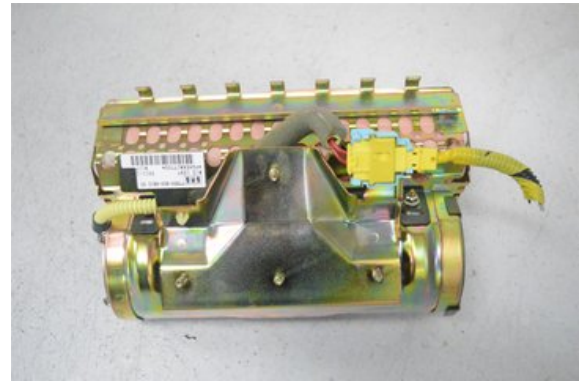

Lagernummer:

W191973

790 SEK

Frakt / Leveranstid:

Från 155 SEK / 1-3 dagar

Boets Bildemontering AB

Boet Sågen

59992 Ödeshög

Tel: 0144-20040

Fax:

www.boetsbildemontering.se

Del - Passagerarkudde

Lagernummer: W191973	Position:	Kvalitet: A	Passar fr./till årsm. -
Nykod: -	Tillverkare: -	Tillverkarkod: 77850-S30-G81000	Originalnr: -
Anmärkning: -			

Fordon - Honda Prelude

Chassinummer: JHMBB6240WC000219	Modellår: 1999	Mil: 18.475	Bränsle: Bensin
Färg: SILVER	Färgkod: -	Inredning: TYG	Inredningskod: -
Växellåda: AUT	Växellådsnummer: M6HA-2003390	Utväxling: -	Gruppkod: -
Motor: 2,2-16V VTi	Motorkod: H22A5	Tillverkningsdatum: -	Registreringsdatum: -
Anmärkning: PRELUDE 2,2-16V VTi AUT 2DR CPE BENSIN			