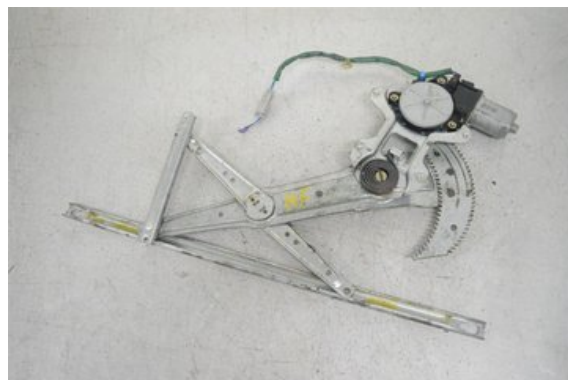

## Boets Bildmontering AB

Boet Sågen

59992 Ödeshög

Tel: 0144-20040

Fax:

[www.boetsbildmontering.se](http://www.boetsbildmontering.se)

### Del - Fönsterhiss elektrisk kompl.

Lagernummer: W191920	Position:	Kvalitet: A	Passar fr./till årsm. -
Nyckod: -	Tillverkare: -	Tillverkarkod: 710161	Originalnr: -
Anmärkning: HF HÖGER FRAM 2 STIFT			