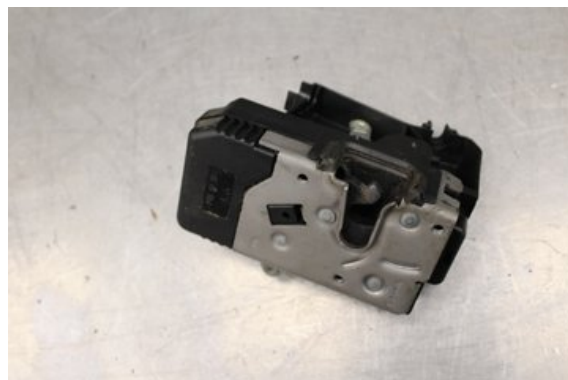

Lagernummer:

W456465

200 SEK

Frakt / Leveranstid:

Från 99 SEK / 1-3 dagar

Vimmerby Bildemontering AB

Källnäs 110

59872 Södra Vi

Tel: 0492-20028

Fax: 0492-20720

www.vimmerbybildemontering.se

Del - Låskista Dörrlås

Lagernummer: W456465	Position:	Kvalitet: A	Passar fr./till årsm. -
Nyckod: -	Tillverkare: -	Tillverkarkod: 91166237	Originalnr: 8200008246
Anmärkning: V.fram Testad, OK V.fram			

Fordon - Opel Vivaro

Chassinummer: WOLF7BMB69V602357	Modellår: 2008	Mil: 13.123	Bränsle: Diesel
Färg: GRÅ	Färgkod: -	Inredning: -	Inredningskod: -
Växellåda: 6vxl	Växellådsnummer: -	Utväxling: -	Gruppkod: -
Motor: 2,0CDTi/M9R782	Motorkod: M9R782	Tillverkningsdatum: -	Registreringsdatum: 2008-09-12
Anmärkning: 2,0CDTI 90HK SKÅP 2,0CDTI/M9R782 6VXL ODR SKP DIESE			