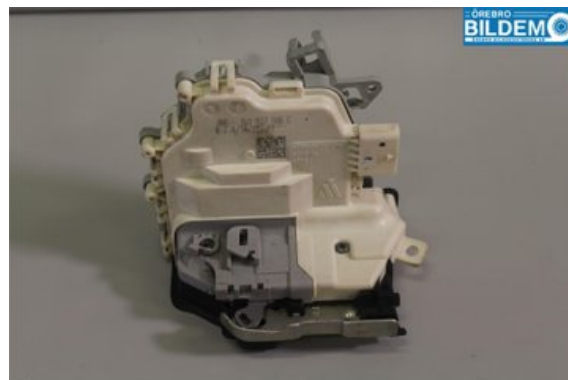

Lagernummer:

W841319

350 SEK

Frakt / Leveranstid:

Från 150 SEK / 1-3 dagar

Örebro Bildemontering AB

Stortorp 560 Norrbyås

70595 Örebro

Tel: 019-6701200

Fax: 019-237009

www.orerobildemo.se

Del - Låskista Dörrlås

Lagernummer: W841319	Position:	Kvalitet: A	Passar fr./till årsm. -
Nyckod: 8J1 837 016 E	Tillverkare: -	Tillverkarkod: -	Originalnr: 8J1837016C
Anmärkning: HF			

Fordon - Audi A6 / S6, A6 E-Tron

Chassinummer: WUAZZZ4G7EN903266	Modellår: 2014	Mil: 2.055	Bränsle: Bensin
Färg: DAYTONAGRÅ MATTEFFEKT	Färgkod: X7A	Inredning: SOUL(SVART)/FELSGRÅ SKINN RS6	Inredningskod: UB
Växellåda: PTT	Växellådsnummer: 0201980 034061	Utväxling: -	Gruppkod: -
Motor: 3993	Motorkod: CRDB	Tillverkningsdatum: 201401	Registreringsdatum: 201401
Anmärkning: 4,0 TFSI.AUDI RS6 AVANT QUATTR CRDB PTT 5DR KOMBI			

Direktlänk: <http://www.bildelsbasen.se/144-W841319.html>