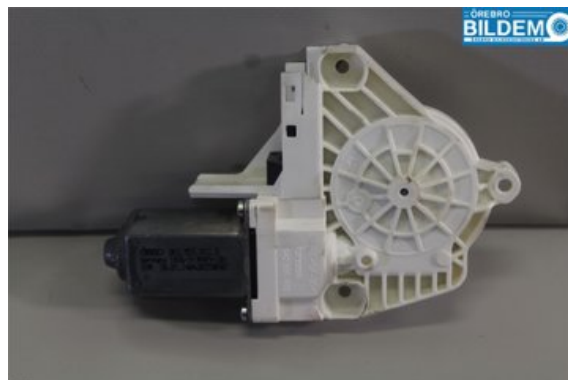

Tel: 019-6701200

Fax: 019-237009

www.orerobildemo.se

Del - Fönsterhissmotor

Lagernummer: W841368	Position:	Kvalitet: A	Passar fr./till årsm. -
Nyckod:	Tillverkare: -	Tillverkarkod: -	Originalnr: 8K0959802B
Anmärkning: HF			

Fordon - Audi A6 / S6, A6 E-Tron

Chassinummer: WUAZZZ4G7EN903266	Modellår: 2014	Mil: 2.055	Bränsle: Bensin
Färg: DAYTONAGRÅ MATTEFFEKT	Färgkod: X7A	Inredning: SOUL(SVART)/FELSGRÅ SKINN RS6	Inredningskod: UB
Växellåda: PTT	Växellådsnummer: 0201980 034061	Utväxling: -	Gruppkod: -
Motor: 3993	Motorkod: CRDB	Tillverkningsdatum: 201401	Registreringsdatum: 201401
Anmärkning: 4,0 TFSI.AUDI RS6 AVANT QUATTR CRDB PTT 5DR KOMBI			