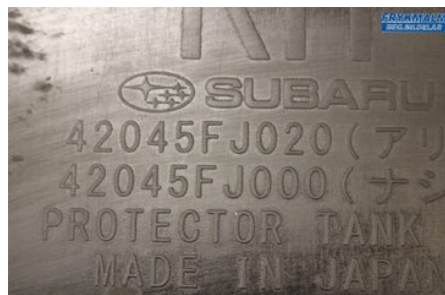

Tel: 054-856420

Fax:

www.frykmalm.se

Del - Hasplåt (Plåt / Plast)

Lagernummer: W401893	Position: Höger bak	Kvalitet: A	Passar fr./till årsm. -
Nykod: 42045FJ020	Tillverkare: -	Tillverkarkod: -	Originalnr: 42045FJ021
Anmärkning: UNDER TANK HÖ SIDA			

Fordon - Subaru XV

Chassinummer: JF1GPD LZ3DG021174	Modellår: 2013	Mil: 6.008	Bränsle: Diesel
Färg: VIT	Färgkod: 37J	Inredning: SVART TYG	Inredningskod: J20
Växellåda: 6 VXL	Växellådsnummer: TY756W15B5	Utväxling: -	Gruppkod: -
Motor: 1998	Motorkod: 2,0 EE20	Tillverkningsdatum: 201210	Registreringsdatum: 201210
Anmärkning: 2,0 EE20 2,0 EE20 6 VXL 5DR KOMBI-SEDAN DIESEL			