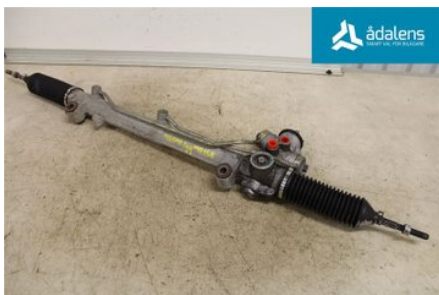

Tel: 0612-12420

Fax: 0612-711748

www.adalens.se

Del - Styrväxel / Snäcka Servo Hydraulisk

Lagernummer: W1276525	Position:	Kvalitet: A	Passar fr./till årsm. -
Nyckod: -	Tillverkare: -	Tillverkarkod: -	Originalnr: A1684603500
Anmärkning: UTAN YTTRE STYRLEDER			

Fordon - Mercedes A-Class

Chassinummer: WDB1680331J112257	Modellår: 1999	Mil: 9.751	Bränsle: Bensin
Färg: RÖD	Färgkod: 594	Inredning: -	Inredningskod: -
Växellåda: TRONIC	Växellådsnummer: -	Utväxling: -	Gruppkod: -
Motor: 160	Motorkod: M166.960	Tillverkningsdatum: -	Registreringsdatum: 1998-10-12
Anmärkning: A 160 160 TRONIC 5DR HB BENSIN			