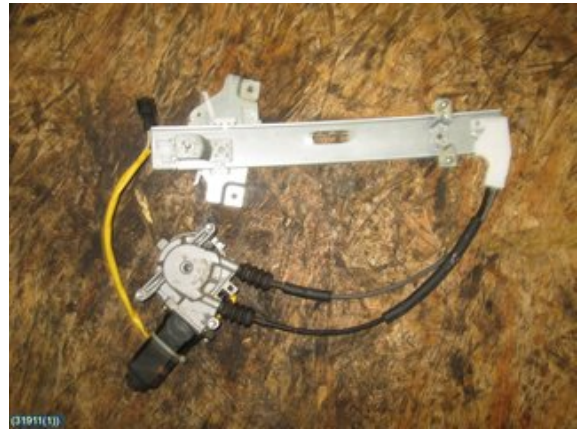

Tel: 046-86056

Fax:

sdbilskrot.fbt.se

Del - Fönsterhiss elektrisk kompl.

Lagernummer: W31911	Position:	Kvalitet: - -	Passar fr./till årsm. -
Nyckod:	Tillverkare: -	Tillverkarkod: -	Originalnr: -
Anmärkning: VANSTETR BAK			

Fordon - KIA Shuma

Chassinummer: KNEFB247225056192	Modellår: 2002	Mil: 19.000	Bränsle: Bensin
Färg: MGRON	Färgkod: -	Inredning: -	Inredningskod: -
Växellåda: MANUEL	Växellådsnummer: -	Utväxling: -	Gruppkod: -
Motor: S6D 1.6	Motorkod: -	Tillverkningsdatum: -	Registreringsdatum: -
Anmärkning: 5-D HALVKOMBI 102HKS6D 1.6 MAN			