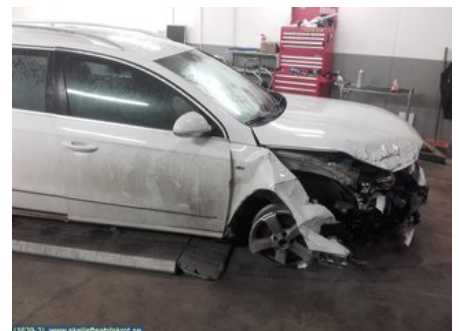

Fordon - VW Passat

Chassinummer: WVWZZZ3CZAE201462	Modellår: 2010	Mil: 23.797	Bränsle: -
Färg: VIT	Färgkod: B4 / B9A	Inredning: SVART SKINN	Inredningskod: N7D
Växellåda: DSG	Växellådsnummer: MMH	Utväxling: -	Gruppkod: -
Motor: 2.0TDI	Motorkod: CBBB	Tillverkningsdatum: -	Registreringsdatum: 2010-10-12
Anmärkning: VW PASSAT R-LINE 2010 2.0TDI DSG CBI