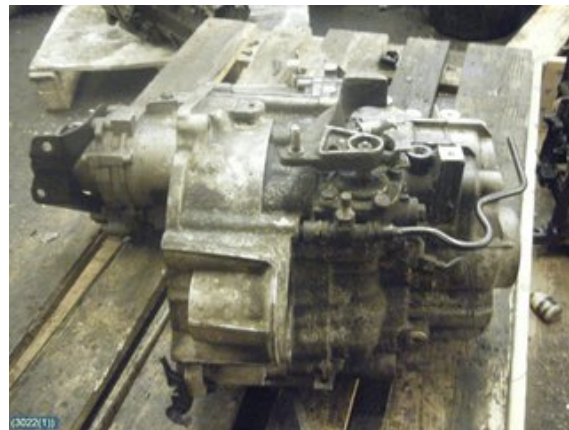

Tel: 0470-66601

Fax:

www.bildelslagret.nu

Del - Växellåda manuell 6-vxl

Lagernummer: W3022	Position:	Kvalitet: A	Passar fr./till årsm. -
Nyckod:	Tillverkare: -	Tillverkarkod: KDY	Originalnr: 02Q 300 015 HX
Anmärkning: säljs med fördelningslåda			

Fordon - Audi A3, S3

Chassinummer: WAUZZZ8P88A104421	Modellår: 2008	Mil: 12.029	Bränsle: -
Färg: LBLÅ	Färgkod: -	Inredning: -	Inredningskod: -
Växellåda: -	Växellådsnummer: KDY	Utväxling: -	Gruppkod: -
Motor: -	Motorkod: BWA	Tillverkningsdatum: 200711	Registreringsdatum: 20080114
Anmärkning: A3 SP.B AMB 2.0 T Q			