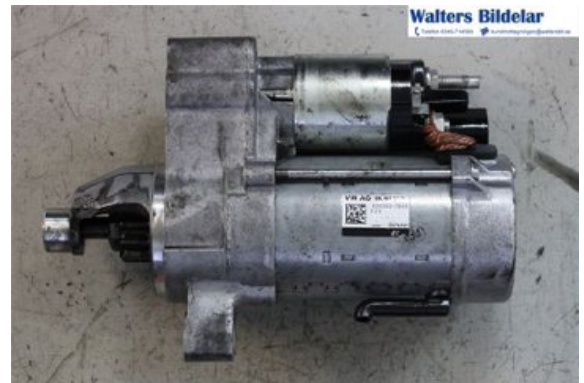

Lagernummer:

W907937

1.500 SEK

Frakt / Leveranstid:

- / 1-3 dagar

Walters Bildelar AB

Skogstorp 402

31191 Falkenberg

Tel: 0346-714580

Fax:

www.waltersbil.se

Del - Startmotor Diesel

Lagernummer: W907937	Position:	Kvalitet: A	Passar fr./till årsm. 2011 - 2018
Nyckod: -	Tillverkare: -	Tillverkarkod: -	Originalnr: -
Anmärkning: Denso 12V			

Fordon - Audi A6 / S6, A6 E-Tron

Chassinummer: WAUZZZ4G9EN024894	Modellår: 2014	Mil: 4.100	Bränsle: Diesel
Färg: SILVER	Färgkod: X7W	Inredning: SVART	Inredningskod: FZ
Växellåda: 6 VXL	Växellådsnummer: NEJ	Utväxling: -	Gruppkod: -
Motor: 1968	Motorkod: 2,0/CGLC	Tillverkningsdatum: 201307	Registreringsdatum: 201307
Anmärkning: 2,0 TDI 2,0/CGLC 6 VXL 5DR KOMBI DIESEL			