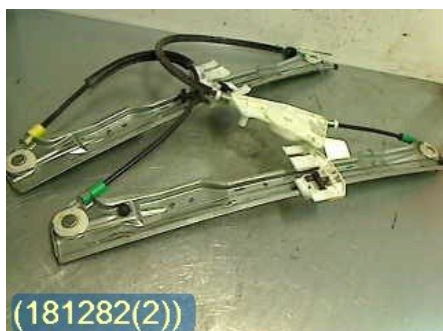

Fordon - Citroen C5

Chassinummer: VF7RCRFJC76613002	Modellår: 2005	Mil: 25.230	Bränsle: Bensin
Färg: SANDMET	Färgkod: KCW	Inredning: GRÅ	Inredningskod: FY/PZ
Växellåda: 5VXL	Växellådsnummer: BE4J (2222LJ) 2223RH	Utväxling: -	Gruppkod: -
Motor: 2,0I (103KW)	Motorkod: RFJ (0135KL) 0135SE	Tillverkningsdatum: -	Registreringsdatum: -
Anmärkning: 5DK-S 2,0I 5VXL ABS ESPDRAG RAILS REGNSENS FÄRDD