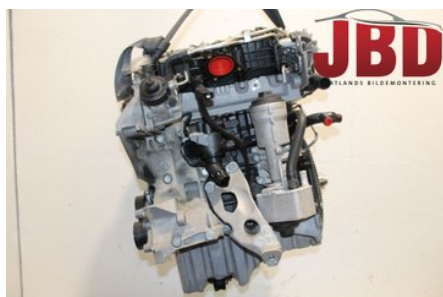

Tel: 063-138200

Fax: 063-102190

www.jbdbildelar.se

Del - Motor Diesel

Lagernummer: W397445	Position:	Kvalitet: A	Passar fr./till årsm. -
Nyckod: 03L100036C	Tillverkare: -	Tillverkarkod: -	Originalnr: 03L100090FX
Anmärkning: PK OK KOMP: 19/18/19/18			

Fordon - Audi A4, S4

Chassinummer: WAUZZZ8K8BA162766	Modellår: 2011	Mil: 18.574	Bränsle: Diesel
Färg: RÖD METALLIC	Färgkod: LZ3F	Inredning: GRÅ. TYG/GRÅSVARTRUTIG SITTEL	Inredningskod: GD
Växellåda: 6VX LRV	Växellådsnummer: -	Utväxling: -	Gruppkod: -
Motor: 1968	Motorkod: 2.0 CAHA	Tillverkningsdatum: 201104	Registreringsdatum: 201104
Anmärkning: AUDI B8 2.0 CAHA 6VX LRV 5DR KOMBI DIES			