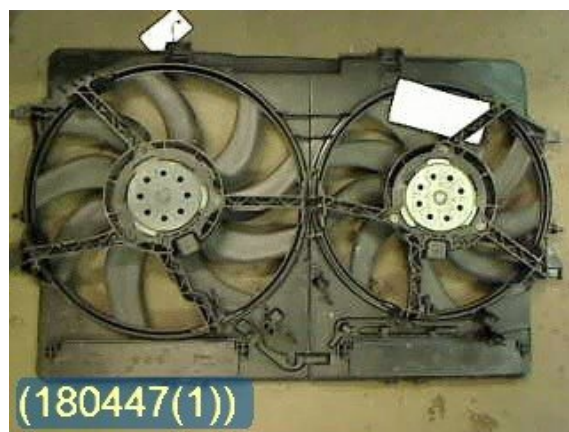

Tel: 019-450690

Fax: 019-450692

www.svenskbilatervinning.se

Del - Kylfläkt Elektrisk

| | | | |
|--|-----------------------|----------------------------------|----------------------------|
| Lagernummer: W180447 | Position: | Kvalitet: A | Passar fr./till årsm. - |
| Nyckod: | Tillverkare: VALEO | Tillverkarkod: M136317B VALEO | Originalnr: - |
| Anmärkning: DUBBLA FLÄKTAR INK VINGAR & PLASTKÅPA | | | |