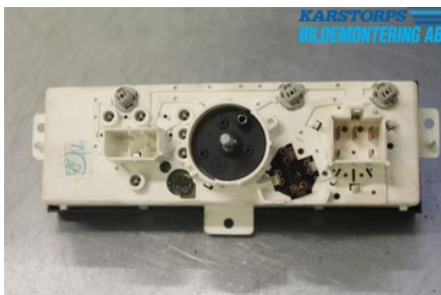

Tel: 011-4954000

Fax:

www.karstorpsbildemontering.se

Del - Värmereglage

Lagernummer: W708638	Position:	Kvalitet: A	Passar fr./till årsm. -
Nyckod: 55115842	Tillverkare: -	Tillverkarkod: -	Originalnr: 55115842
Anmärkning: -			

Fordon - Jeep Grand Cherokee

Chassinummer: 1J4GZB8S7WY128584	Modellår: 1998	Mil: 24.254	Bränsle: Bensin
Färg: SVART	Färgkod: -	Inredning: -	Inredningskod: -
Växellåda: AUTOMAT 4-SPEED	Växellådsnummer: 42RE	Utväxling: -	Gruppkod: -
Motor: 3960	Motorkod: 6 CYL INSPR 4,0	Tillverkningsdatum: -	Registreringsdatum: -
Anmärkning: 4,0 4*4 ZGJL74 6 CYL INSPR 4,0 AUTOMAT 4-SPEED 5DR			