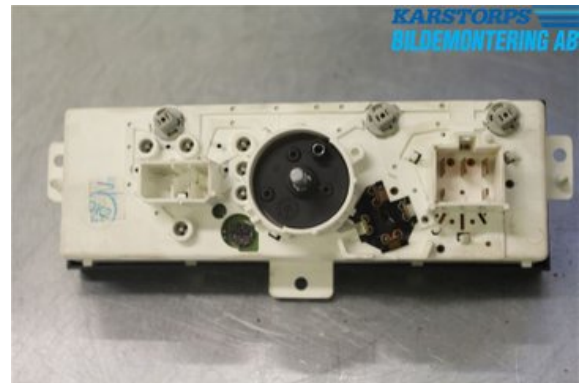

Lagernummer:

W708638

375 SEK

Frakt / Leveranstid:

Från 185 SEK / 1-3 dagar

Karstorps Bildemontering AB

Björkebergavägen, Karstorp

60595 Norrköping

Tel: 011-4954000

Fax:

www.karstorpsbildemontering.se

Del - Värmereglage

Lagernummer: W708638	Position:	Kvalitet: A	Passar fr./till årsm. -
Nyckod: 55115842	Tillverkare: -	Tillverkarkod: -	Originalnr: 55115842
Anmärkning: -			

Fordon - Jeep Grand Cherokee

Chassinummer: 1J4GZB8S7WY128584	Modellår: 1998	Mil: 24.254	Bränsle: Bensin
Färg: SVART	Färgkod: -	Inredning: -	Inredningskod: -
Växellåda: AUTOMAT 4-SPEED	Växellådsnummer: 42RE	Utväxling: -	Gruppkod: -
Motor: 3960	Motorkod: 6 CYL INSPR 4,0	Tillverkningsdatum: -	Registreringsdatum: -
Anmärkning: 4,0 4*4 ZGJL74 6 CYL INSPR 4,0 AUTOMAT 4-SPEED 5DR			