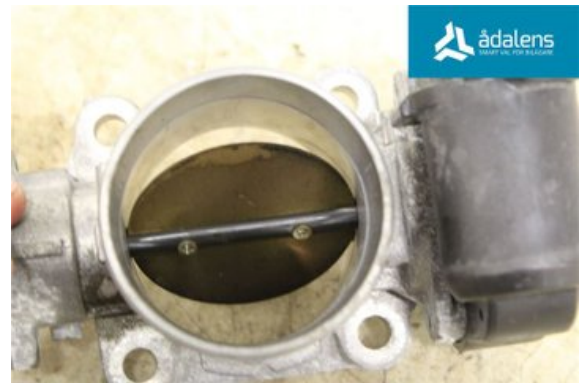

Lagernummer:

W1270899

1.530 SEK

Frakt / Leveranstid:

Från 130 SEK / 1-3 dagar

Ådalens Bildmontering AB

Karossvägen 1

87233 Kramfors

Tel: 0612-12420

Fax: 0612-711748

www.adalens.se