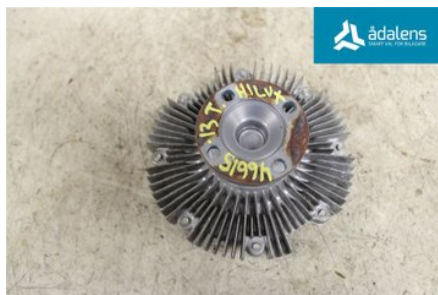

Lagernummer:

W1270897

510 SEK

Frakt / Leveranstid:

Från 130 SEK / 1-3 dagar

Ådalens Bildmontering AB

Karossvägen 1

87233 Kramfors

Tel: 0612-12420

Fax: 0612-711748

www.adalens.se

Del - Kylfläkt / Slirkoppling

Lagernummer: W1270897	Position:	Kvalitet: A	Passar fr./till årsm. -
Nyckod:	Tillverkare: -	Tillverkarkod: -	Originalnr: 1621030030
Anmärkning: AISIN UTAN FLÄKTVINGAR AISIN			

Fordon - Toyota Hilux

Chassinummer: AHTFZ29G609092595	Modellår: 2013	Mil: 7.272	Bränsle: Diesel
Färg: SILVER	Färgkod: -	Inredning: -	Inredningskod: -
Växellåda: AUT 4WD HÖGLÅG	Växellådsnummer: -	Utväxling: -	Gruppkod: -
Motor: 3,0 D-4D	Motorkod: 1KD-FTV	Tillverkningsdatum: 201212	Registreringsdatum: 20130624
Anmärkning: TOYOTA N2(EU,TSAM) 3,0 D-4D AUT 4WD HÖGLÅG 4DR DBH			