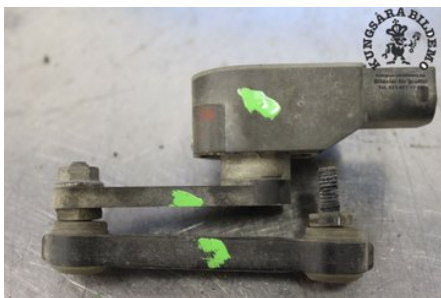

Fordon - VW Touareg

Chassinummer: WVGZZZ7LZ5D050904	Modellår: 2005	Mil: 9.483	Bränsle: Bensin
Färg: M-BLÅ	Färgkod: P6/D5Q	Inredning: BRUNT SKINN	Inredningskod: QL
Växellåda: TIPTRONIC 4WD	Växellådsnummer: HAU	Utväxling: -	Gruppkod: -
Motor: 4172	Motorkod: 4.2 V8	Tillverkningsdatum: -	Registreringsdatum: -
Anmärkning: 4,2 V8 AUT 4WD 5D SUV 4.2 V8 TIPTRONIC 4WD 5DR SUV