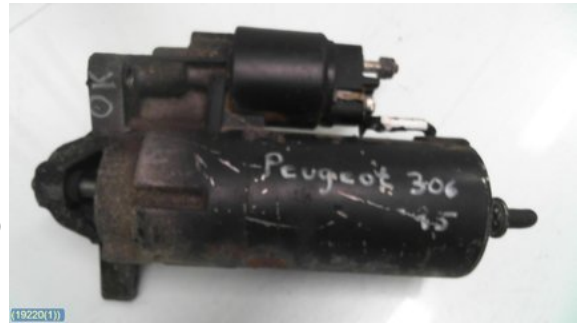

Lagernummer:

W19220

200 SEK

Frakt / Leveranstid:

Från 160 SEK / 1-3 dagar

Mariestads Bildmontering och Återvinningsteknik AB

Förrådsgatan 29

54235 Mariestad

Tel: 0501-19250

Fax:

bildmonteringenimariestad.fbt.se

Del - Startmotor Bensin

Lagernummer: W19220	Position:	Kvalitet: A	Passar fr./till årsm. -
Nyckod: -	Tillverkare: -	Tillverkarkod: -	Originalnr: 1005821422
Anmärkning: 2,0 1005821422			

Fordon - Peugeot 306

Chassinummer: 7ARFX230499761	Modellår: 1995	Mil: 15.380	Bränsle: Bensin
Färg: MRÖD	Färgkod: -	Inredning: -	Inredningskod: -
Växellåda: 5vxl Manuel	Växellådsnummer: -	Utväxling: -	Gruppkod: PG_003132
Motor: 2,0l 121HK	Motorkod: RFX	Tillverkningsdatum: -	Registreringsdatum: 19950718
Anmärkning: 4D CC2.0l 5VXL			